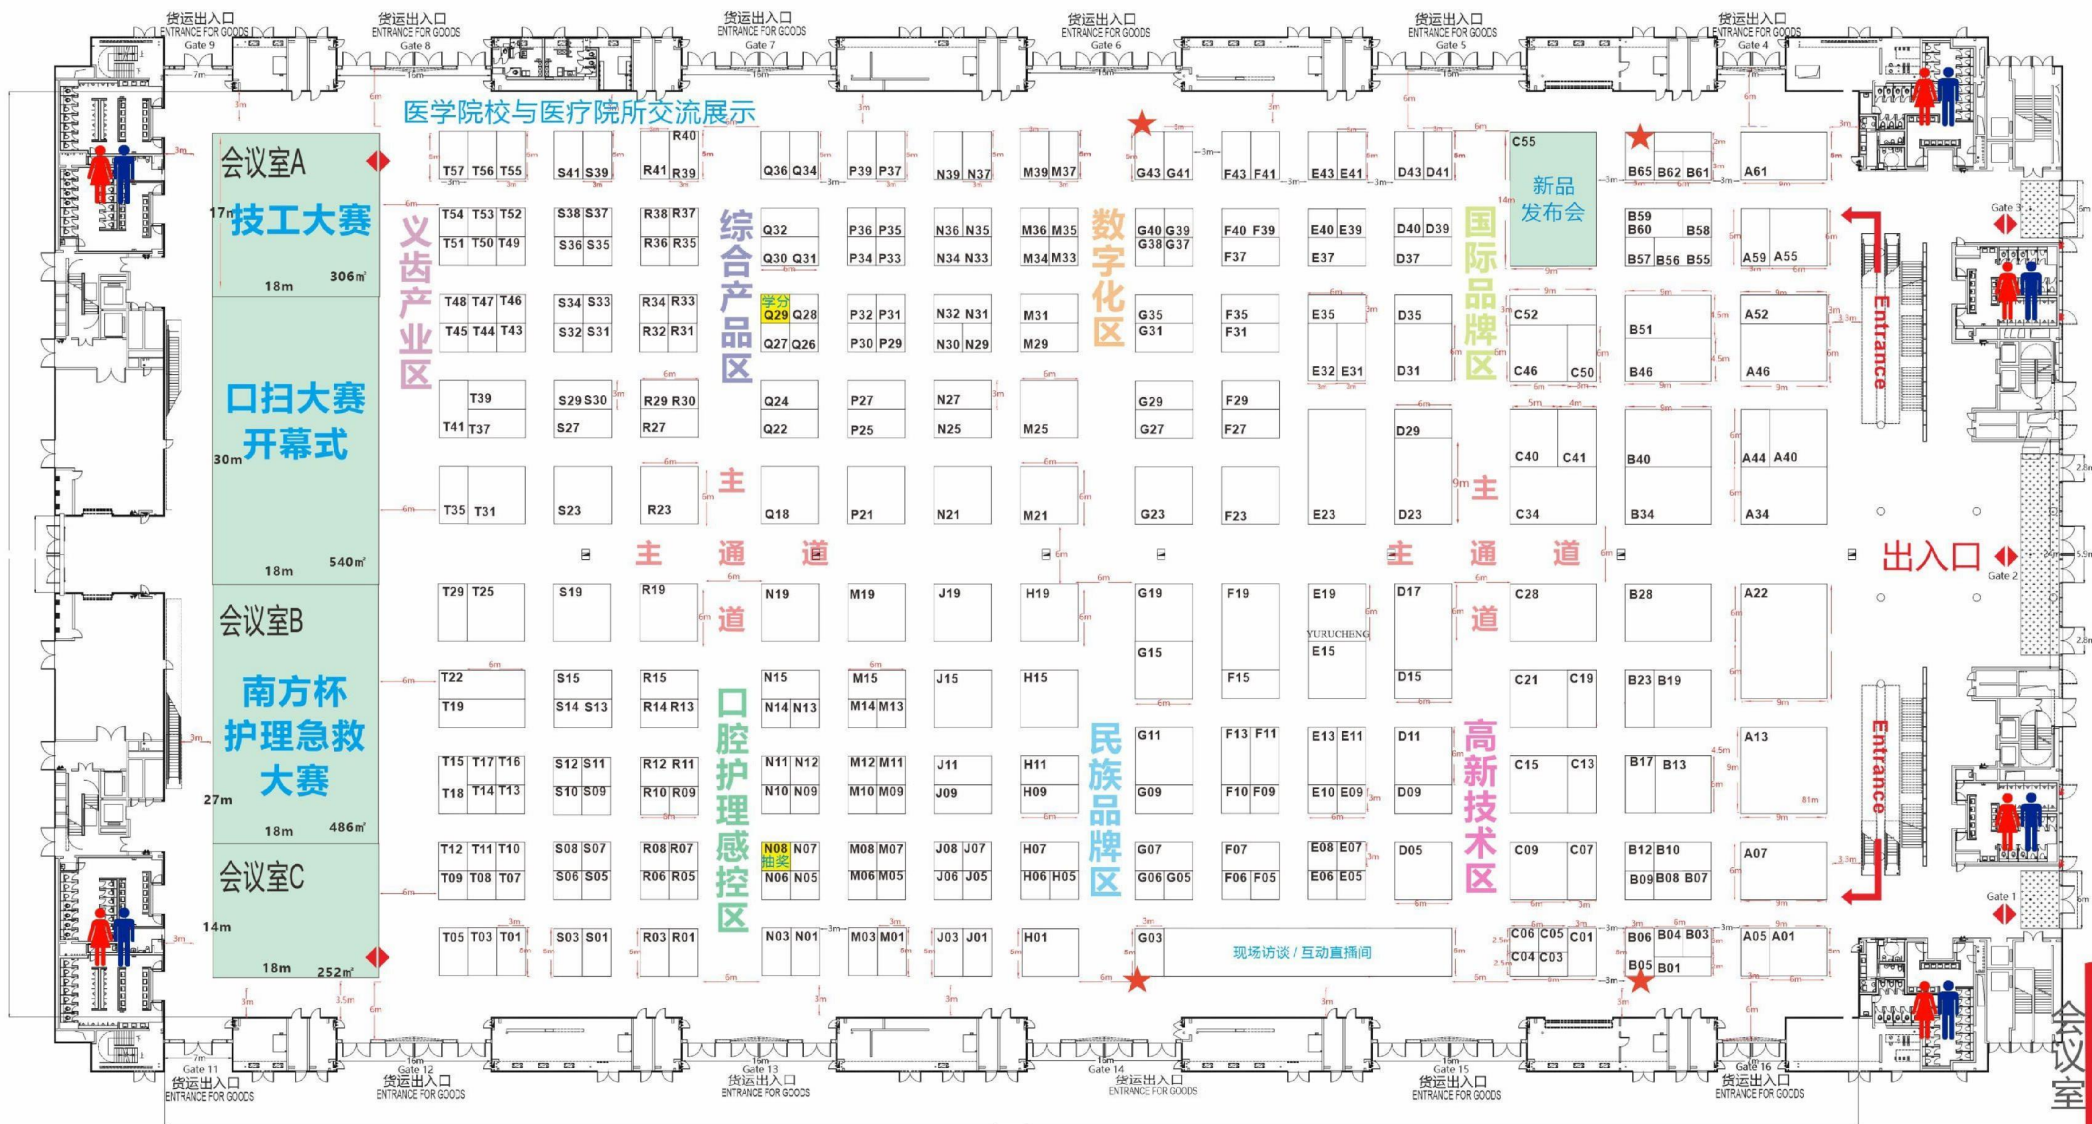

# 深圳亚太口腔医学高新技术博览会

Shenzhen Asia-Pacific Dental High-Tech Expo (SDHE)

2023年12月6-8日  
From 6 to 8, December, 2023

中国数字化义齿产业展览会 / 粤港澳大湾区口腔预防护理展览会

深圳国际会展中心9号馆 (宝安)  
Shenzhen World Exhibition & Convention Center

  学分: Q29   
   抽奖: N08   
   会议室   
 ★ 观众集章点: B05、B65、G03、G43

往南登录大厅